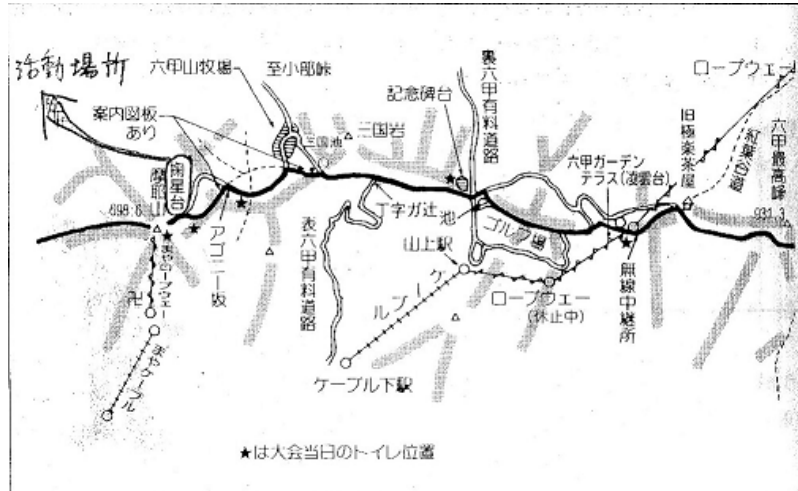

六甲山全山縦走救護活動

1. 日 時：平成 23 年 11 月 13 日（日）・23 日（祝）AM11：30～PM4：00
2. 集合場所と集合時間（三宮駅に集合して車 2 台で現地に向かいます）
3. 活動場所～摩耶山掬星台（摩耶ケーブル終点から徒歩 3 分）
縦走路中間地点の摩耶山掬星台チェックポイント地点に 2 テント設営、ベッド 6 台

神戸マラソン支援活動

1. 日 時：平成 23 年 11 月 20 日（日）AM11:15～16:30
2. 集合場所と集合時間：AM11:45 現地集合
3. 活動場所：ポートアイランドゴール地点「国際展示場内」の男子更衣室
ベッド 2 台でケアブース設置（当日は 8 団体が合同）